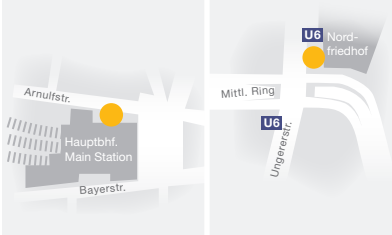

Buy your ticket online  
and save

**Egal, mit  
welcher Airline  
Sie fliegen!**

No matter which  
airline you fly with!

**Lufthansa**  
**express bus**

In Kooperation mit Autobus Oberbayern

[www.airportbus-muenchen.de](http://www.airportbus-muenchen.de)

## Haltestellen Bus stops

**München Zentrum**  
Munich Centre

**München Nord**  
Munich North

**Flughafen München**  
Munich Airport

### Abfahrtszeiten Departures

	München Munich		Flughafen Airport			
	M-Zentrum Munich Centre	M-Nord (U6) Munich North	Terminal 2	Terminal 1 Area A	Airport Center (MAC)	Terminal 1 Area D
Erste first	5:15	5:33	6:30	6:34	6:36	6:39
	5:30	5:48	6:45	6:49	6:51	6:54
🕒	5:45	6:03	7:00	7:04	7:06	7:09
	6:00	6:18	7:15	7:19	7:21	7:24
	↓	↓	... Alle 15 Min. ... every 15 min.		↓	↓
Letzte last	19:45	20:03	22:15	22:19	22:21	22:24
	20:00	20:18	22:30	22:34	22:36	22:39