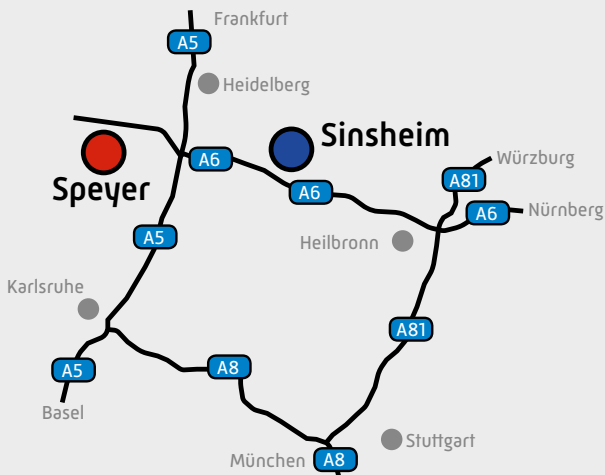

Together we are writing history!

With the friends association Auto + Technik Museum Sinsheim e.V.

1981

seit /
since

www.technik-museum.de/foerderverein

Anreise / Arrival

Technik **Museum Sinsheim**

Museumsplatz
74889 Sinsheim