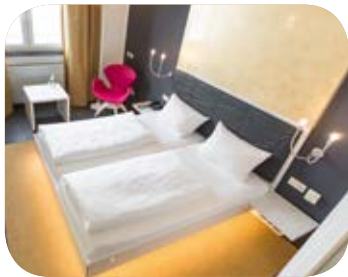

www.technik-museum.de

Sichern Sie sich die attraktiven Pauschalangebote und seien Sie Gast im komfortablen Hotel Sinsheim, nur wenige Gehminuten vom Museum entfernt. Alle 110 Zimmer & Suiten des Hotel Sinsheim sind modern und stilvoll eingerichtet und bieten den Komfort eines 4*-Hauses. Nach einem reichhaltigen Frühstück gestärkt, können Sie sich auf die Spuren der Technikgeschichte begeben.