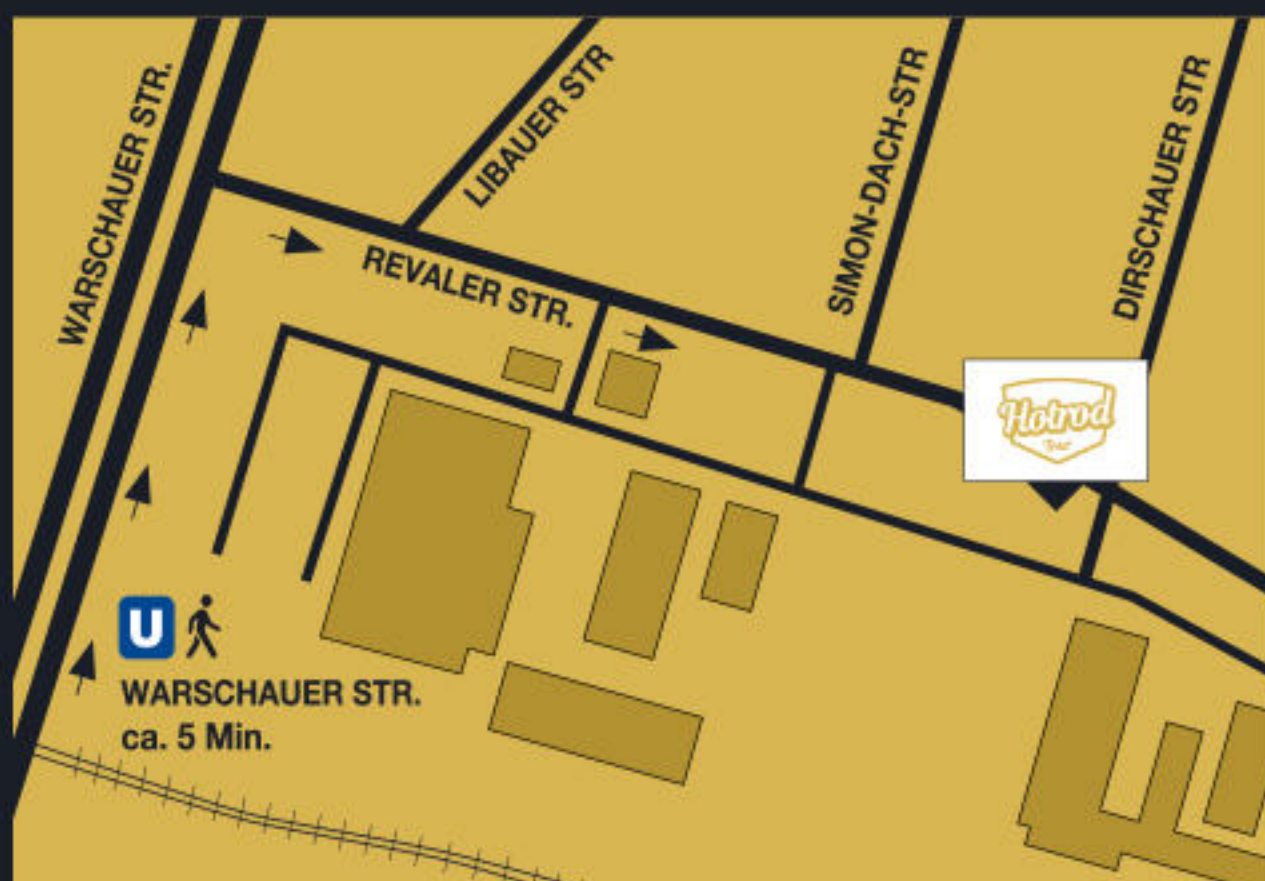

## ANFAHRT MIT DEM AUTO

Hotrod Tour Berlin  
Revaler Str. 99  
10245 Berlin